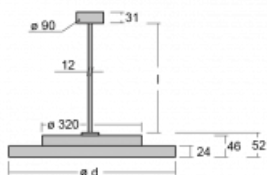

Svítidlo

Rundo 24

290-241I-10GEM3/830, B +
00-00384-1000/RUN, B

Kruhová svítidla s hliníkovým profilem nabízíme o výšce 24 mm. Svítidla Rundo24 vynikají výborným měrným výkonem až 145 lm/W a dokáží dodat prostoru lehkost a působivost. Svítidla jsou závěsná či odsazená, s přímým nebo přímo-nepřímým vyzařováním, které vytváří zajímavý efekt světelné aury. Kruhové svítidlo s opálovým difuzorem PMMA či mikroprismou se hodí do komerčních prostor i domácností. Svítidlo je možné vybavit pohybovým čidlem, čidlem denního osvětlení nebo technologií Bluetooth, která umožňuje snadné ovládání svítidla pomocí chytrého zařízení.

Technický výkres

Typ montáže	Závěsné
Typ vyzařování	Přímo-nepřímé
Tvar svítidla	Kruhové
Barva svítidla	Černá
Materiál	Hliník
Životnost	L80/B20 50 000 hodin
Záruka	5 let
Popis svítidla	Svítidlo závěsné
Rozměry	ø 410 mm × 24 mm
Světelný zdroj	LED MODUL
Druh optiky	Mikroprisma
Světelný tok*	1680 lm
Teplota chromatičnosti	3000 K teplá bílá
Měrný výkon	141 lm/W
MacAdam zdroje	3
Index podání barev	80
UGR max. X=4H Y=8H, ρ=70,50,20	15.6
Příkon svítidla*	11.9 W
Zapojení svítidla	ON/OFF + 3h nouze
Elektrické napětí	220-240V
Frekvence	50/60Hz