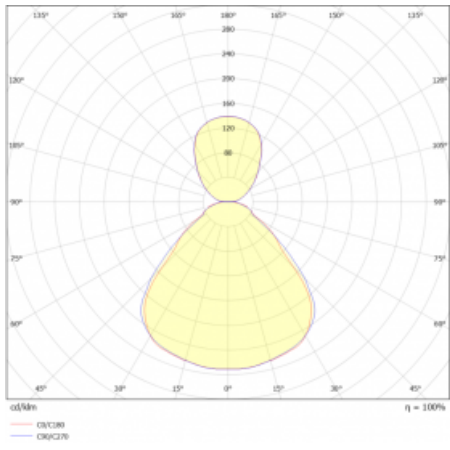

Měrný výkon	147 lm/W
-------------	----------

MacAdam zdroje	3
----------------	---

Index podání barev	80
--------------------	----

UGR max. X=4H Y=8H, ρ=70,50,20	15.6
-----------------------------------	------

*±10 %

Křivka

Ke stažení[Montážní návod](#)[Fotografie](#)