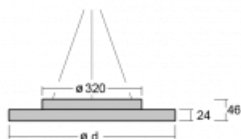

Svítidlo

Rundo 24

290-241I-10GED/840, W +
00-00334, W

Kruhová svítidla s hliníkovým profilem nabízíme o výšce 24 mm. Svítidla Rundo24 vynikají výborným měrným výkonem až 145 lm/W a dokáží dodat prostoru lehkost a působivost. Svítidla jsou závěsná či odsazená, s přímým nebo přímo-nepřímým vyzařováním, které vytváří zajímavý efekt světelné aury. Kruhové svítidlo s opálovým difuzorem PMMA či mikroprismou se hodí do komerčních prostor i domácností. Svítidlo je možné vybavit pohybovým čidlem, čidlem denního osvětlení nebo technologií Bluetooth, která umožňuje snadné ovládání svítidla pomocí chytrého zařízení.

Technický výkres

Typ montáže	Závěsné
Typ vyzařování	Přímo-nepřímé
Tvar svítidla	Kruhové
Barva svítidla	Bílá
Materiál	Hliník
Životnost	L80/B20 50 000 hodin
Záruka	5 let
Popis svítidla	Svítidlo závěsné

Rozměry	ø 410 mm × 24 mm
Světelný zdroj	LED MODUL