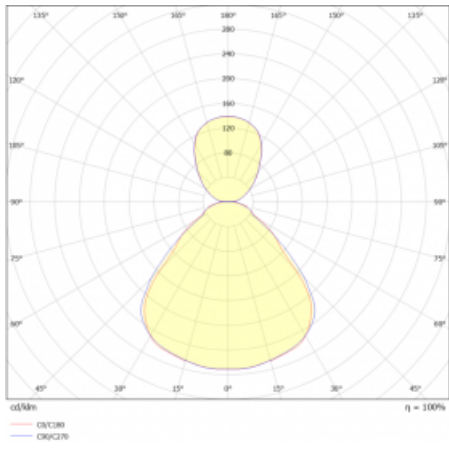

Rozměry	ø 410 mm × 24 mm
Světelný zdroj	LED MODUL

Druh optiky	Mikroprisma, Opálový difusor
-------------	------------------------------

Světelný tok*	1680 lm
---------------	---------

Teplota chromatičnosti	4000 K studená bílá
------------------------	---------------------

Měrný výkon	147 lm/W
-------------	----------

MacAdam zdroje	3
----------------	---

Index podání barev	80
--------------------	----

UGR max. X=4H Y=8H, ρ=70,50,20	15.6
-----------------------------------	------

*±10 %

Křivka

Ke stažení[Montážní návod](#)[Fotografie](#)