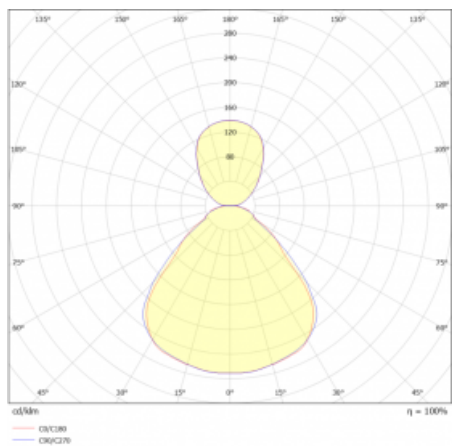

Měrný výkon	147 lm/W
-------------	----------

MacAdam zdroje	3
----------------	---

Index podání barev	80
--------------------	----

UGR max. X=4H Y=8H, ρ=70,50,20	15.6
-----------------------------------	------

*±10 %

Křivka

Ke stažení[Montážní návod](#)[Fotografie](#)