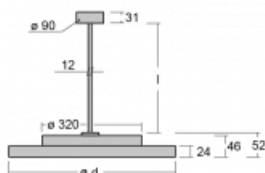

Svítidlo

Rundo 24

290-240K-10GHM3/840, S +
00-00384-1000/RUN, S

Kruhová svítidla s hliníkovým profilem nabízíme o výšce 24 mm. Svítidla Rundo24 vynikají výborným měrným výkonem až 145 lm/W a dokáží dodat prostoru lehkost a působivost. Svítidla jsou závěsná či odsazená, s přímým nebo přímo-nepřímým vyzařováním, které vytváří zajímavý efekt světelné aury. Kruhové svítidlo s opálovým difuzorem PMMA či mikroprismou se hodí do komerčních prostor i domácností. Svítidlo je možné vybavit pohybovým čidlem, čidlem denního osvětlení nebo technologií Bluetooth, která umožňuje snadné ovládání svítidla pomocí chytrého zařízení.

Technický výkres

Typ montáže	Závěsné
Typ vyzařování	Přímé
Tvar svítidla	Kruhové
Barva svítidla	Stříbrná
Materiál	Hliník
Životnost	L80/B20 50 000 hodin
Záruka	5 let
Popis svítidla	Svítidlo závěsné
Rozměry	ø 410 mm × 24 mm
Světelný zdroj	LED MODUL
Druh optiky	Opálový difusor
Světelný tok*	4060 lm
Teplota chromatičnosti	4000 K studená bílá
Měrný výkon	137 lm/W
MacAdam zdroje	3
Index podání barev	80
UGR max. X=4H Y=8H, ρ=70,50,20	25.1
Příkon svítidla*	29.7 W
Zapojení svítidla	ON/OFF + 3h nouze
Elektrické napětí	220-240V
Frekvence	50/60Hz