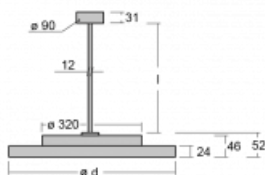

Svítidlo

Rundo 24

 290-240K-10GHM3/840, B +
 00-00384-1000/RUN, B

Kruhová svítidla s hliníkovým profilem nabízíme o výšce 24 mm. Svítidla Rundo24 vynikají výborným měrným výkonem až 145 lm/W a dokáží dodat prostoru lehkost a působivost. Svítidla jsou závěsná či odsazená, s přímým nebo přímo-nepřímým vyzařováním, které vytváří zajímavý efekt světelné aury. Kruhové svítidlo s opálovým difuzorem PMMA či mikroprismou se hodí do komerčních prostor i domácností. Svítidlo je možné vybavit pohybovým čidlem, čidlem denního osvětlení nebo technologií Bluetooth, která umožňuje snadné ovládání svítidla pomocí chytrého zařízení.

Technický výkres

Typ montáže	Závěsné
Typ vyzařování	Přímé
Tvar svítidla	Kruhové
Barva svítidla	Černá
Materiál	Hliník
Životnost	L80/B20 50 000 hodin
Záruka	60 měsíců
Popis svítidla	Svítidlo závěsné
Rozměry	ø 410 mm × 24 mm
Světelný zdroj	LED MODUL
Druh optiky	Opálový difusor
Světelný tok	4060 lm ± 10 %
Teplota chromatičnosti	4000 K studená bílá
Měrný výkon	137 lm/W
MacAdam zdroje	3
Index podání barev	80
UGR max. X=4H Y=8H, ρ=70,50,20	25.1
Příkon svítidla	29.7 W ± 10 %
Zapojení svítidla	Elektronický předřadník nestmívatelný s 3h nouzí
Elektrické napětí	220-240V
Frekvence	50/60Hz