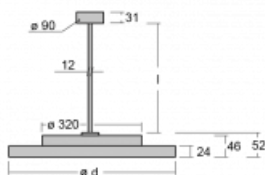

Svítidlo

Rundo 24

290-240K-10GHM3/830, S +
00-00384-1000/RUN, S

Kruhová svítidla s hliníkovým profilem nabízíme o výšce 24 mm. Svítidla Rundo24 vynikají výborným měrným výkonem až 145 lm/W a dokáží dodat prostoru lehkost a působivost. Svítidla jsou závěsná či odsazená, s přímým nebo přímo-nepřímým vyzařováním, které vytváří zajímavý efekt světelné aury. Kruhové svítidlo s opálovým difuzorem PMMA či mikroprismou se hodí do komerčních prostor i domácností. Svítidlo je možné vybavit pohybovým čidlem, čidlem denního osvětlení nebo technologií Bluetooth, která umožňuje snadné ovládání svítidla pomocí chytrého zařízení.

Technický výkres

Typ montáže	Závěsné
Typ vyzařování	Přímé
Tvar svítidla	Kruhové
Barva svítidla	Stříbrná
Materiál	Hliník
Životnost	L80/B20 50 000 hodin
Záruka	5 let
Popis svítidla	Svítidlo závěsné
Rozměry	ø 410 mm × 24 mm
Světelný zdroj	LED MODUL
Druh optiky	Opálový difusor
Světelný tok*	4010 lm
Teplota chromatičnosti	3000 K teplá bílá
Měrný výkon	131 lm/W
MacAdam zdroje	3
Index podání barev	80
UGR max. X=4H Y=8H, ρ=70,50,20	25
Příkon svítidla*	30.6 W
Zapojení svítidla	ON/OFF + 3h nouze
Elektrické napětí	220-240V
Frekvence	50/60Hz