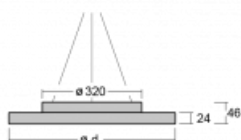

Svítidlo

Rundo 24

 290-240K-10GHM3/830, B +
00-00334, B

Kruhová svítidla s hliníkovým profilem nabízíme o výšce 24 mm. Svítidla Rundo24 vynikají výborným měrným výkonem až 145 lm/W a dokáží dodat prostoru lehkost a působivost. Svítidla jsou závěsná či odsazená, s přímým nebo přímo-nepřímým vyzařováním, které vytváří zajímavý efekt světelné aury. Kruhové svítidlo s opálovým difuzorem PMMA či mikroprismou se hodí do komerčních prostor i domácností. Svítidlo je možné vybavit pohybovým čidlem, čidlem denního osvětlení nebo technologií Bluetooth, která umožňuje snadné ovládání svítidla pomocí chytrého zařízení.

Technický výkres

Typ montáže	Závěsné
Typ vyzařování	Přímé
Tvar svítidla	Kruhové
Barva svítidla	Černá
Materiál	Hliník
Životnost	L80/B20 50 000 hodin
Záruka	2 roky
Popis svítidla	Svítidlo závěsné
Rozměry	ø 410 mm × 24 mm
Světelný zdroj	LED MODUL
Druh optiky	Opálový difusor
Světelný tok*	4010 lm
Teplota chromatičnosti	3000 K teplá bílá
Měrný výkon	131 lm/W
MacAdam zdroje	3
Index podání barev	80
UGR max. X=4H Y=8H, ρ=70,50,20	25
Příkon svítidla*	30.6 W
Zapojení svítidla	ON/OFF + 3h nouze
Elektrické napětí	220-240V
Frekvence	50/60Hz