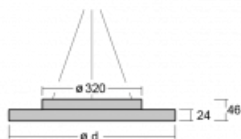

# Rundo 24

290-240K-10GHE/830, B +  
00-00334, B

Kruhová svítidla s hliníkovým profilem nabízíme o výšce 24 mm. Svítidla Rundo24 vynikají výborným měrným výkonem až 145 lm/W a dokáží dodat prostoru lehkost a působivost. Svítidla jsou závěsná či odsazená, s přímým nebo přímo-nepřímým vyzařováním, které vytváří zajímavý efekt světelné aury. Kruhové svítidlo s opálovým difuzorem PMMA či mikroprismou se hodí do komerčních prostor i domácností. Svítidlo je možné vybavit pohybovým čidlem, čidlem denního osvětlení nebo technologií Bluetooth, která umožňuje snadné ovládání svítidla pomocí chytrého zařízení.

## Technický výkres

Typ montáže	Závěsné
Typ vyzařování	Přímé
Tvar svítidla	Kruhové
Barva svítidla	Černá
Materiál	Hliník
Životnost	L80/B20 50 000 hodin
Záruka	5 let
Popis svítidla	Svítidlo závěsné
Rozměry	ø 410 mm × 24 mm
Hmotnost	3.2 kg
Světelný zdroj	LED MODUL
Druh optiky	Opálový difusor
Světelný tok*	4010 lm
Teplota chromatičnosti	3000 K teplá bílá
Měrný výkon	131 lm/W
MacAdam zdroje	3
Index podání barev	80
UGR max. X=4H Y=8H, ρ=70,50,20	25
Příkon svítidla*	30.6 W
Zapojení svítidla	ON/OFF
Elektrické napětí	220-240V
Frekvence	50/60Hz