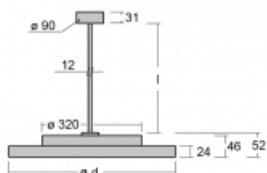

# Rundo 24

290-240K-10GHD/840, S +  
00-00384-1000/RUN, S

Kruhová svítidla s hliníkovým profilem nabízíme o výšce 24 mm. Svítidla Rundo24 vynikají výborným měrným výkonem až 145 lm/W a dokáží dodat prostoru lehkost a působivost. Svítidla jsou závěsná či odsazená, s přímým nebo přímo-nepřímým vyzařováním, které vytváří zajímavý efekt světelné aury. Kruhové svítidlo s opálovým difuzorem PMMA či mikroprismou se hodí do komerčních prostor i domácností. Svítidlo je možné vybavit pohybovým čidlem, čidlem denního osvětlení nebo technologií Bluetooth, která umožňuje snadné ovládání svítidla pomocí chytrého zařízení.

## Technický výkres

Typ montáže	Závěsné
Typ vyzařování	Přímé
Tvar svítidla	Kruhové
Barva svítidla	Stříbrná
Materiál	Hliník
Životnost	L80/B20 50 000 hodin
Záruka	5 let
Popis svítidla	Svítidlo závěsné
Rozměry	ø 410 mm × 24 mm
Světelný zdroj	LED MODUL
Druh optiky	Opálový difusor
Světelný tok	4060 lm ± 10 %
Teplota chromatičnosti	4000 K studená bílá
Měrný výkon	137 lm/W
MacAdam zdroje	3
Index podání barev	80
UGR max. X=4H Y=8H, ρ=70,50,20	25.1
Příkon svítidla	29.7 W ± 10 %
Zapojení svítidla	Stmívatelné DALI
Elektrické napětí	220-240V
Frekvence	50/60Hz