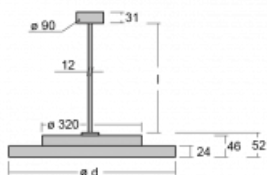

# Rundo 24

290-240K-10GHD/830, S +  
00-00384-1000/RUN, S

Kruhová svítidla s hliníkovým profilem nabízíme o výšce 24 mm. Svítidla Rundo24 vynikají výborným měrným výkonem až 145 lm/W a dokáží dodat prostoru lehkost a působivost. Svítidla jsou závěsná či odsazená, s přímým nebo přímo-nepřímým vyzařováním, které vytváří zajímavý efekt světelné aury. Kruhové svítidlo s opálovým difuzorem PMMA či mikroprismou se hodí do komerčních prostor i domácností. Svítidlo je možné vybavit pohybovým čidlem, čidlem denního osvětlení nebo technologií Bluetooth, která umožňuje snadné ovládání svítidla pomocí chytrého zařízení.

## Technický výkres

Typ montáže	Závěsné
Typ vyzařování	Přímé
Tvar svítidla	Kruhové
Barva svítidla	Stříbrná
Materiál	Hliník
Životnost	L80/B20 50 000 hodin
Záruka	5 let
Popis svítidla	Svítidlo závěsné
Rozměry	ø 410 mm × 24 mm
Hmotnost	3.2 kg
Světelný zdroj	LED MODUL
Druh optiky	Opálový difusor
Světelný tok*	4010 lm
Teplota chromatičnosti	3000 K teplá bílá
Měrný výkon	131 lm/W
MacAdam zdroje	3
Index podání barev	80
UGR max. X=4H Y=8H, ρ=70,50,20	25
Příkon svítidla*	30.6 W
Zapojení svítidla	DALI
Elektrické napětí	220-240V
Frekvence	50/60Hz