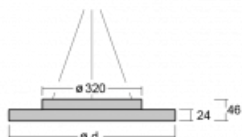

Svítidlo

Rundo 24

290-240K-10GGM3/830, S +
00-00334, S

Kruhová svítidla s hliníkovým profilem nabízíme o výšce 24 mm. Svítidla Rundo24 vynikají výborným měrným výkonem až 145 lm/W a dokáží dodat prostoru lehkost a působivost. Svítidla jsou závěsná či odsazená, s přímým nebo přímo-nepřímým vyzařováním, které vytváří zajímavý efekt světelné aury. Kruhové svítidlo s opálovým difuzorem PMMA či mikroprismou se hodí do komerčních prostor i domácností. Svítidlo je možné vybavit pohybovým čidlem, čidlem denního osvětlení nebo technologií Bluetooth, která umožňuje snadné ovládání svítidla pomocí chytrého zařízení.

Technický výkres

Typ montáže	Závěsné
Typ vyzařování	Přímé
Tvar svítidla	Kruhové
Barva svítidla	Stříbrná
Materiál	Hliník
Životnost	L80/B20 50 000 hodin
Záruka	5 let
Popis svítidla	Svítidlo závěsné
Rozměry	ø 410 mm × 24 mm
Světelný zdroj	LED MODUL
Druh optiky	Opálový difuzor
Světelný tok	2510 lm ± 10 %
Teplota chromatičnosti	3000 K teplá bílá
Měrný výkon	132 lm/W
MacAdam zdroje	3
Index podání barev	80
UGR max. X=4H Y=8H, ρ=70,50,20	23.4
Příkon svítidla	19 W ± 10 %
Zapojení svítidla	Elektronický předřadník nestmívatelný s 3h nouzí
Elektrické napětí	220-240V
Frekvence	50/60Hz