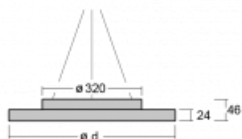

Svítidlo

Rundo 24

290-240K-10GGE/840, W +
00-00334, W

Kruhová svítidla s hliníkovým profilem nabízíme o výšce 24 mm. Svítidla Rundo24 vynikají výborným měrným výkonem až 145 lm/W a dokáží dodat prostoru lehkost a působivost. Svítidla jsou závěsná či odsazená, s přímým nebo přímo-nepřímým vyzařováním, které vytváří zajímavý efekt světelné aury. Kruhové svítidlo s opálovým difuzorem PMMA či mikroprismou se hodí do komerčních prostor i domácností. Svítidlo je možné vybavit pohybovým čidlem, čidlem denního osvětlení nebo technologií Bluetooth, která umožňuje snadné ovládání svítidla pomocí chytrého zařízení.

Technický výkres

Typ montáže	Závěsné
Typ vyzařování	Přímé
Tvar svítidla	Kruhové
Barva svítidla	Bílá
Materiál	Hliník
Životnost	L80/B20 50 000 hodin
Záruka	60 měsíců
Popis svítidla	Svítidlo závěsné
Rozměry	ø 410 mm × 24 mm
Světelný zdroj	LED MODUL
Druh optiky	Opálový difuzor
Světelný tok	2550 lm ± 10 %
Teplota chromatičnosti	4000 K studená bílá
Měrný výkon	137 lm/W
MacAdam zdroje	3
Index podání barev	80
UGR max. X=4H Y=8H, ρ=70,50,20	23.4
Příkon svítidla	18.6 W ± 10 %
Zapojení svítidla	Předřadník nestmívatelný
Elektrické napětí	220-240V
Frekvence	50/60Hz