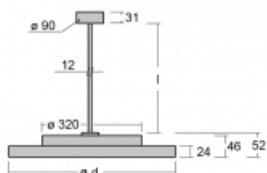

# Rundo 24

290-240K-10GGE/830, B +  
00-00384-1000/RUN, B

Kruhová svítidla s hliníkovým profilem nabízíme o výšce 24 mm. Svítidla Rundo24 vynikají výborným měrným výkonem až 145 lm/W a dokáží dodat prostoru lehkost a působivost. Svítidla jsou závěsná či odsazená, s přímým nebo přímo-nepřímým vyzařováním, které vytváří zajímavý efekt světelné aury. Kruhové svítidlo s opálovým difuzorem PMMA či mikroprismou se hodí do komerčních prostor i domácností. Svítidlo je možné vybavit pohybovým čidlem, čidlem denního osvětlení nebo technologií Bluetooth, která umožňuje snadné ovládání svítidla pomocí chytrého zařízení.

## Technický výkres

Typ montáže	Závěsné
Typ vyzařování	Přímé
Tvar svítidla	Kruhové
Barva svítidla	Černá
Materiál	Hliník
Životnost	L80/B20 50 000 hodin
Záruka	5 let
Popis svítidla	Svítidlo závěsné
Rozměry	ø 410 mm × 24 mm
Hmotnost	3.2 kg
Světelný zdroj	LED MODUL
Druh optiky	Opálový difusor
Světelný tok*	2510 lm
Teplota chromatičnosti	3000 K teplá bílá
Měrný výkon	132 lm/W
MacAdam zdroje	3
Index podání barev	80
UGR max. X=4H Y=8H, ρ=70,50,20	23.4
Příkon svítidla*	19 W
Zapojení svítidla	ON/OFF
Elektrické napětí	220-240V
Frekvence	50/60Hz