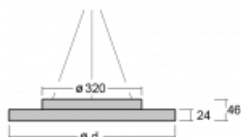

Svítidlo

Rundo 24

290-240K-10GGD/840, B +
00-00334, B

Kruhová svítidla s hliníkovým profilem nabízíme o výšce 24 mm. Svítidla Rundo24 vynikají výborným měrným výkonem až 145 lm/W a dokáží dodat prostoru lehkost a působivost. Svítidla jsou závěsná či odsazená, s přímým nebo přímo-nepřímým vyzařováním, které vytváří zajímavý efekt světelné aury. Kruhové svítidlo s opálovým difuzorem PMMA či mikroprismou se hodí do komerčních prostor i domácností. Svítidlo je možné vybavit pohybovým čidlem, čidlem denního osvětlení nebo technologií Bluetooth, která umožňuje snadné ovládání svítidla pomocí chytrého zařízení.

Technický výkres

Typ montáže	Závěsné
Typ vyzařování	Přímé
Tvar svítidla	Kruhové
Barva svítidla	Černá
Materiál	Hliník
Životnost	L80/B20 50 000 hodin
Záruka	60 měsíců
Popis svítidla	Svítidlo závěsné
Rozměry	ø 410 mm × 24 mm
Hmotnost	3.2 kg
Světelný zdroj	LED MODUL
Druh optiky	Opálový difusor
Světelný tok	2550 lm ± 10 %
Teplota chromatičnosti	4000 K studená bílá
Měrný výkon	137 lm/W
MacAdam zdroje	3
Index podání barev	80
UGR max. X=4H Y=8H, ρ=70,50,20	23.4
Příkon svítidla	18.6 W ± 10 %
Zapojení svítidla	Stmívatelné DALI
Elektrické napětí	220-240V
Frekvence	50/60Hz