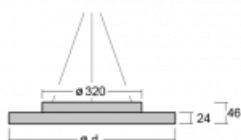

Svítidlo

Rundo 24

290-240K-10GEM3/830, W +
00-00334, W

Kruhová svítidla s hliníkovým profilem nabízíme o výšce 24 mm. Svítidla Rundo24 vynikají výborným měrným výkonem až 145 lm/W a dokáží dodat prostoru lehkost a působivost. Svítidla jsou závěsná či odsazená, s přímým nebo přímo-nepřímým vyzařováním, které vytváří zajímavý efekt světelné aury. Kruhové svítidlo s opálovým difuzorem PMMA či mikroprismou se hodí do komerčních prostor i domácností. Svítidlo je možné vybavit pohybovým čidlem, čidlem denního osvětlení nebo technologií Bluetooth, která umožňuje snadné ovládání svítidla pomocí chytrého zařízení.

Technický výkres

Typ montáže	Závěsné
Typ vyzařování	Přímé
Tvar svítidla	Kruhové
Barva svítidla	Bílá
Materiál	Hliník
Životnost	L80/B20 50 000 hodin
Záruka	2 roky
Popis svítidla	Svítidlo závěsné
Rozměry	ø 410 mm × 24 mm
Světelný zdroj	LED MODUL
Druh optiky	Opálový difusor
Světelný tok*	1120 lm
Teplota chromatičnosti	3000 K teplá bílá
Měrný výkon	130 lm/W
MacAdam zdroje	3
Index podání barev	80
UGR max. X=4H Y=8H, ρ=70,50,20	21.8
Příkon svítidla*	8.6 W
Zapojení svítidla	ON/OFF + 3h nouze
Elektrické napětí	220-240V
Frekvence	50/60Hz