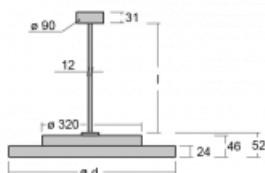

Svítidlo

Rundo 24

290-240K-10GEM3/830, S +
00-00384-1000/RUN, S

Kruhová svítidla s hliníkovým profilem nabízíme o výšce 24 mm. Svítidla Rundo24 vynikají výborným měrným výkonem až 145 lm/W a dokáží dodat prostoru lehkost a působivost. Svítidla jsou závěsná či odsazená, s přímým nebo přímo-nepřímým vyzařováním, které vytváří zajímavý efekt světelné aury. Kruhové svítidlo s opálovým difuzorem PMMA či mikroprismou se hodí do komerčních prostor i domácností. Svítidlo je možné vybavit pohybovým čidlem, čidlem denního osvětlení nebo technologií Bluetooth, která umožňuje snadné ovládání svítidla pomocí chytrého zařízení.

Technický výkres

Typ montáže	Závěsné
Typ vyzařování	Přímé
Tvar svítidla	Kruhové
Barva svítidla	Stříbrná
Materiál	Hliník
Životnost	L80/B20 50 000 hodin
Záruka	60 měsíců
Popis svítidla	Svítidlo závěsné
Rozměry	ø 410 mm × 24 mm
Světelný zdroj	LED MODUL
Druh optiky	Opálový difusor
Světelný tok	1120 lm ± 10 %
Teplota chromatičnosti	3000 K teplá bílá
Měrný výkon	130 lm/W
MacAdam zdroje	3
Index podání barev	80
UGR max. X=4H Y=8H, ρ=70,50,20	21.8
Příkon svítidla	8.6 W ± 10 %
Zapojení svítidla	Elektronický předřadník nestmívatelný s 3h nouzí
Elektrické napětí	220-240V
Frekvence	50/60Hz