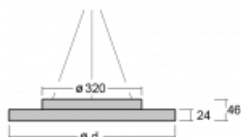

# Rundo 24

290-240K-10GEM3/830, S +  
00-00334, S

Kruhová svítidla s hliníkovým profilem nabízíme o výšce 24 mm. Svítidla Rundo24 vynikají výborným měrným výkonem až 145 lm/W a dokáží dodat prostoru lehkost a působivost. Svítidla jsou závěsná či odsazená, s přímým nebo přímo-nepřímým vyzařováním, které vytváří zajímavý efekt světelné aury. Kruhové svítidlo s opálovým difuzorem PMMA či mikroprismou se hodí do komerčních prostor i domácností. Svítidlo je možné vybavit pohybovým čidlem, čidlem denního osvětlení nebo technologií Bluetooth, která umožňuje snadné ovládání svítidla pomocí chytrého zařízení.

## Technický výkres

Typ montáže	Závěsné
Typ vyzařování	Přímé
Tvar svítidla	Kruhové
Barva svítidla	Stříbrná
Materiál	Hliník
Životnost	L80/B20 50 000 hodin
Záruka	2 roky
Popis svítidla	Svítidlo závěsné
Rozměry	ø 410 mm × 24 mm
Světelný zdroj	LED MODUL
Druh optiky	Opálový difusor
Světelný tok*	1120 lm
Teplota chromatičnosti	3000 K teplá bílá
Měrný výkon	130 lm/W
MacAdam zdroje	3
Index podání barev	80
UGR max. X=4H Y=8H, ρ=70,50,20	21.8
Příkon svítidla*	8.6 W
Zapojení svítidla	ON/OFF + 3h nouze
Elektrické napětí	220-240V
Frekvence	50/60Hz