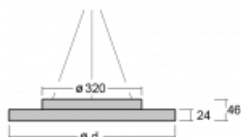

# Rundo 24

290-240K-10GEM3/830, B +  
00-00334, B

Kruhová svítidla s hliníkovým profilem nabízíme o výšce 24 mm. Svítidla Rundo24 vynikají výborným měrným výkonem až 145 lm/W a dokáží dodat prostoru lehkost a působivost. Svítidla jsou závěsná či odsazená, s přímým nebo přímo-nepřímým vyzařováním, které vytváří zajímavý efekt světelné aury. Kruhové svítidlo s opálovým difuzorem PMMA či mikroprismou se hodí do komerčních prostor i domácností. Svítidlo je možné vybavit pohybovým čidlem, čidlem denního osvětlení nebo technologií Bluetooth, která umožňuje snadné ovládání svítidla pomocí chytrého zařízení.

## Technický výkres

Typ montáže	Závěsné
Typ vyzařování	Přímé
Tvar svítidla	Kruhové
Barva svítidla	Černá
Materiál	Hliník
Životnost	L80/B20 50 000 hodin
Záruka	5 let
Popis svítidla	Svítidlo závěsné
Rozměry	ø 410 mm × 24 mm
Světelný zdroj	LED MODUL
Druh optiky	Opálový difusor
Světelný tok	1120 lm ± 10 %
Teplota chromatičnosti	3000 K teplá bílá
Měrný výkon	130 lm/W
MacAdam zdroje	3
Index podání barev	80
UGR max. X=4H Y=8H, ρ=70,50,20	21.8
Příkon svítidla	8.6 W ± 10 %
Zapojení svítidla	Elektronický předřadník nestmívatelný s 3h nouzí
Elektrické napětí	220-240V
Frekvence	50/60Hz