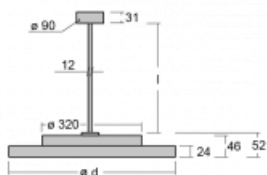

# Rundo 24

290-240K-10GEE/830, S +  
00-00384-1000/RUN, S

Kruhová svítidla s hliníkovým profilem nabízíme o výšce 24 mm. Svítidla Rundo24 vynikají výborným měrným výkonem až 145 lm/W a dokáží dodat prostoru lehkost a působivost. Svítidla jsou závěsná či odsazená, s přímým nebo přímo-nepřímým vyzařováním, které vytváří zajímavý efekt světelné aury. Kruhové svítidlo s opálovým difuzorem PMMA či mikroprismou se hodí do komerčních prostor i domácností. Svítidlo je možné vybavit pohybovým čidlem, čidlem denního osvětlení nebo technologií Bluetooth, která umožňuje snadné ovládání svítidla pomocí chytrého zařízení.

## Technický výkres

Typ montáže	Závěsné
Typ vyzařování	Přímé
Tvar svítidla	Kruhové
Barva svítidla	Stříbrná
Materiál	Hliník
Životnost	L80/B20 50 000 hodin
Záruka	5 let
Popis svítidla	Svítidlo závěsné
Rozměry	ø 410 mm × 24 mm
Hmotnost	3.3 kg
Světelný zdroj	LED MODUL
Druh optiky	Opálový difusor
Světelný tok*	1590 lm
Teplota chromatičnosti	3000 K teplá bílá
Měrný výkon	129 lm/W
MacAdam zdroje	3
Index podání barev	80
UGR max. X=4H Y=8H, ρ=70,50,20	21.8
Příkon svítidla*	12.3 W
Zapojení svítidla	ON/OFF
Elektrické napětí	220-240V
Frekvence	50/60Hz