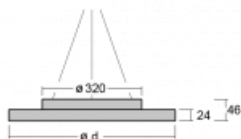

Svítidlo

Rundo 24

290-240K-10GEE/830, B +
00-00334, B

Kruhová svítidla s hliníkovým profilem nabízíme o výšce 24 mm. Svítidla Rundo24 vynikají výborným měrným výkonem až 145 lm/W a dokáží dodat prostoru lehkost a působivost. Svítidla jsou závěsná či odsazená, s přímým nebo přímo-nepřímým vyzařováním, které vytváří zajímavý efekt světelné aury. Kruhové svítidlo s opálovým difuzorem PMMA či mikroprismou se hodí do komerčních prostor i domácností. Svítidlo je možné vybavit pohybovým čidlem, čidlem denního osvětlení nebo technologií Bluetooth, která umožňuje snadné ovládání svítidla pomocí chytrého zařízení.

Technický výkres

Typ montáže	Závěsné
Typ vyzařování	Přímé
Tvar svítidla	Kruhové
Barva svítidla	Černá
Materiál	Hliník
Životnost	L80/B20 50 000 hodin
Záruka	5 let
Popis svítidla	Svítidlo závěsné
Rozměry	ø 410 mm × 24 mm
Hmotnost	3.3 kg
Světelný zdroj	LED MODUL
Druh optiky	Opálový difusor
Světelný tok*	1590 lm
Teplota chromatičnosti	3000 K teplá bílá
Měrný výkon	129 lm/W
MacAdam zdroje	3
Index podání barev	80
UGR max. X=4H Y=8H, ρ=70,50,20	21.8
Příkon svítidla*	12.3 W
Zapojení svítidla	ON/OFF
Elektrické napětí	220-240V
Frekvence	50/60Hz