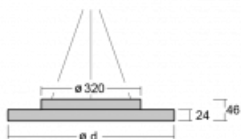

Svítidlo

Rundo 24

290-240K-10GED/840, W +
00-00334, W

Kruhová svítidla s hliníkovým profilem nabízíme o výšce 24 mm. Svítidla Rundo24 vynikají výborným měrným výkonem až 145 lm/W a dokáží dodat prostoru lehkost a působivost. Svítidla jsou závěsná či odsazená, s přímým nebo přímo-nepřímým vyzařováním, které vytváří zajímavý efekt světelné aury. Kruhové svítidlo s opálovým difuzorem PMMA či mikroprismou se hodí do komerčních prostor i domácností. Svítidlo je možné vybavit pohybovým čidlem, čidlem denního osvětlení nebo technologií Bluetooth, která umožňuje snadné ovládání svítidla pomocí chytrého zařízení.

Technický výkres

Typ montáže	Závěsné
Typ vyzařování	Přímé
Tvar svítidla	Kruhové
Barva svítidla	Bílá
Materiál	Hliník
Životnost	L80/B20 50 000 hodin
Záruka	60 měsíců
Popis svítidla	Svítidlo závěsné
Rozměry	ø 410 mm × 24 mm
Světelný zdroj	LED MODUL
Druh optiky	Opálový difusor
Světelný tok	1540 lm ± 10 %
Teplota chromatičnosti	4000 K studená bílá
Měrný výkon	136 lm/W
MacAdam zdroje	3
Index podání barev	80
UGR max. X=4H Y=8H, ρ=70,50,20	21.7
Příkon svítidla	11.3 W ± 10 %
Zapojení svítidla	Stmívatelné DALI
Elektrické napětí	220-240V
Frekvence	50/60Hz