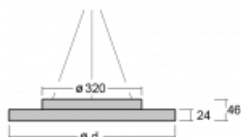

Svítidlo

Rundo 24

290-240K-10GED/840, B +
00-00334, B

Kruhová svítidla s hliníkovým profilem nabízíme o výšce 24 mm. Svítidla Rundo24 vynikají výborným měrným výkonem až 145 lm/W a dokáží dodat prostoru lehkost a působivost. Svítidla jsou závěsná či odsazená, s přímým nebo přímo-nepřímým vyzařováním, které vytváří zajímavý efekt světelné aury. Kruhové svítidlo s opálovým difuzorem PMMA či mikroprismou se hodí do komerčních prostor i domácností. Svítidlo je možné vybavit pohybovým čidlem, čidlem denního osvětlení nebo technologií Bluetooth, která umožňuje snadné ovládání svítidla pomocí chytrého zařízení.

Technický výkres

Typ montáže	Závěsné
Typ vyzařování	Přímé
Tvar svítidla	Kruhové
Barva svítidla	Černá
Materiál	Hliník
Životnost	L80/B20 50 000 hodin
Záruka	60 měsíců
Popis svítidla	Svítidlo závěsné
Rozměry	ø 410 mm × 24 mm
Světelný zdroj	LED MODUL
Druh optiky	Opálový difusor
Světelný tok	1540 lm ± 10 %
Teplota chromatičnosti	4000 K studená bílá
Měrný výkon	136 lm/W
MacAdam zdroje	3
Index podání barev	80
UGR max. X=4H Y=8H, ρ=70,50,20	21.7
Příkon svítidla	11.3 W ± 10 %
Zapojení svítidla	Stmívatelné DALI
Elektrické napětí	220-240V
Frekvence	50/60Hz