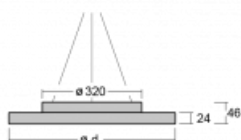

Svítidlo

Rundo 24

290-240I-10GHE/840, W +
00-00334, W

Kruhová svítidla s hliníkovým profilem nabízíme o výšce 24 mm. Svítidla Rundo24 vynikají výborným měrným výkonem až 145 lm/W a dokáží dodat prostoru lehkost a působivost. Svítidla jsou závěsná či odsazená, s přímým nebo přímo-nepřímým vyzařováním, které vytváří zajímavý efekt světelné aury. Kruhové svítidlo s opálovým difuzorem PMMA či mikroprismou se hodí do komerčních prostor i domácností. Svítidlo je možné vybavit pohybovým čidlem, čidlem denního osvětlení nebo technologií Bluetooth, která umožňuje snadné ovládání svítidla pomocí chytrého zařízení.

Technický výkres

Typ montáže	Závěsné
Typ vyzařování	Přímé
Tvar svítidla	Kruhové
Barva svítidla	Bílá
Materiál	Hliník
Životnost	L80/B20 50 000 hodin
Záruka	5 let
Popis svítidla	Svítidlo závěsné
Rozměry	ø 410 mm × 24 mm
Světelný zdroj	LED MODUL
Druh optiky	Mikroprisma
Světelný tok*	4070 lm
Teplota chromatičnosti	4000 K studená bílá
Měrný výkon	142 lm/W
MacAdam zdroje	3
Index podání barev	80
UGR max. X=4H Y=8H, ρ=70,50,20	22.6
Příkon svítidla*	28.7 W
Zapojení svítidla	ON/OFF
Elektrické napětí	220-240V
Frekvence	50/60Hz