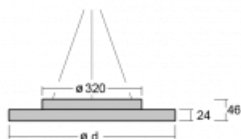

Svítidlo

Rundo 24

 290-240I-10GHE/840, B +
00-00334, B

Kruhová svítidla s hliníkovým profilem nabízíme o výšce 24 mm. Svítidla Rundo24 vynikají výborným měrným výkonem až 145 lm/W a dokáží dodat prostoru lehkost a působivost. Svítidla jsou závěsná či odsazená, s přímým nebo přímo-nepřímým vyzařováním, které vytváří zajímavý efekt světelné aury. Kruhové svítidlo s opálovým difuzorem PMMA či mikroprismou se hodí do komerčních prostor i domácností. Svítidlo je možné vybavit pohybovým čidlem, čidlem denního osvětlení nebo technologií Bluetooth, která umožňuje snadné ovládání svítidla pomocí chytrého zařízení.

Technický výkres

Typ montáže	Závěsné
Typ vyzařování	Přímé
Tvar svítidla	Kruhové
Barva svítidla	Černá
Materiál	Hliník
Životnost	L80/B20 50 000 hodin
Záruka	5 let
Popis svítidla	Svítidlo závěsné

Rozměry	ø 410 mm × 24 mm
Světelný zdroj	LED MODUL

Druh optiky	Mikroprisma
-------------	-------------

Světelný tok*	4070 lm
---------------	---------

Teplota chromatičnosti	4000 K studená bílá
------------------------	---------------------

Měrný výkon	142 lm/W
-------------	----------