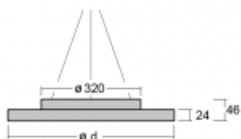

Svítidlo

Rundo 24

290-240I-10GHD/840, B +
00-00334, B

Kruhová svítidla s hliníkovým profilem nabízíme o výšce 24 mm. Svítidla Rundo24 vynikají výborným měrným výkonem až 145 lm/W a dokáží dodat prostoru lehkost a působivost. Svítidla jsou závěsná či odsazená, s přímým nebo přímo-nepřímým vyzařováním, které vytváří zajímavý efekt světelné aury. Kruhové svítidlo s opálovým difuzorem PMMA či mikroprismou se hodí do komerčních prostor i domácností. Svítidlo je možné vybavit pohybovým čidlem, čidlem denního osvětlení nebo technologií Bluetooth, která umožňuje snadné ovládání svítidla pomocí chytrého zařízení.

Technický výkres

Typ montáže	Závěsné
Typ vyzařování	Přímé
Tvar svítidla	Kruhové
Barva svítidla	Černá
Materiál	Hliník
Životnost	L80/B20 50 000 hodin
Záruka	5 let
Popis svítidla	Svítidlo závěsné
Rozměry	ø 410 mm × 24 mm
Světelný zdroj	LED MODUL
Druh optiky	Mikroprisma
Světelný tok*	4070 lm
Teplota chromatičnosti	4000 K studená bílá
Měrný výkon	142 lm/W
MacAdam zdroje	3
Index podání barev	80
UGR max. X=4H Y=8H, ρ=70,50,20	22.6
Příkon svítidla*	28.7 W
Zapojení svítidla	DALI
Elektrické napětí	220-240V
Frekvence	50/60Hz