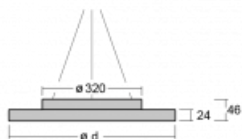

Svítidlo

Rundo 24

290-240I-10GHD/830, B +
00-00334, B

Kruhová svítidla s hliníkovým profilem nabízíme o výšce 24 mm. Svítidla Rundo24 vynikají výborným měrným výkonem až 145 lm/W a dokáží dodat prostoru lehkost a působivost. Svítidla jsou závěsná či odsazená, s přímým nebo přímo-nepřímým vyzařováním, které vytváří zajímavý efekt světelné aury. Kruhové svítidlo s opálovým difuzorem PMMA či mikroprismou se hodí do komerčních prostor i domácností. Svítidlo je možné vybavit pohybovým čidlem, čidlem denního osvětlení nebo technologií Bluetooth, která umožňuje snadné ovládání svítidla pomocí chytrého zařízení.

Technický výkres

Typ montáže	Závěsné
Typ vyzařování	Přímé
Tvar svítidla	Kruhové
Barva svítidla	Černá
Materiál	Hliník
Životnost	L80/B20 50 000 hodin
Záruka	5 let
Popis svítidla	Svítidlo závěsné

Rozměry	ø 410 mm × 24 mm
Světelný zdroj	LED MODUL

Druh optiky	Mikroprisma
-------------	-------------

Světelný tok*	4020 lm
---------------	---------

Teplota chromatičnosti	3000 K teplá bílá
------------------------	-------------------

Měrný výkon	135 lm/W
-------------	----------