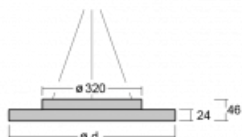

# Rundo 24

290-240I-10GGM3/840, W +  
00-00334, W

Kruhová svítidla s hliníkovým profilem nabízíme o výšce 24 mm. Svítidla Rundo24 vynikají výborným měrným výkonem až 145 lm/W a dokáží dodat prostoru lehkost a působivost. Svítidla jsou závěsná či odsazená, s přímým nebo přímo-nepřímým vyzařováním, které vytváří zajímavý efekt světelné aury. Kruhové svítidlo s opálovým difuzorem PMMA či mikroprismou se hodí do komerčních prostor i domácností. Svítidlo je možné vybavit pohybovým čidlem, čidlem denního osvětlení nebo technologií Bluetooth, která umožňuje snadné ovládání svítidla pomocí chytrého zařízení.

**Technický výkres**

Typ montáže	Závěsné
Typ vyzařování	Přímé
Tvar svítidla	Kruhové
Barva svítidla	Bílá
Materiál	Hliník
Životnost	L80/B20 50 000 hodin
Záruka	2 roky
Popis svítidla	Svítidlo závěsné
Rozměry	ø 410 mm × 24 mm
Světelný zdroj	LED MODUL
Druh optiky	Mikroprisma
Světelný tok*	2570 lm
Teplota chromatičnosti	4000 K studená bílá
Měrný výkon	141 lm/W
MacAdam zdroje	3
Index podání barev	80
UGR max. X=4H Y=8H, ρ=70,50,20	21
Příkon svítidla*	18.2 W
Zapojení svítidla	ON/OFF + 3h nouze
Elektrické napětí	220-240V
Frekvence	50/60Hz