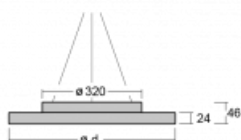

Svítidlo

Rundo 24

290-240I-10GGM3/830, W +
00-00334, W

Kruhová svítidla s hliníkovým profilem nabízíme o výšce 24 mm. Svítidla Rundo24 vynikají výborným měrným výkonem až 145 lm/W a dokáží dodat prostoru lehkost a působivost. Svítidla jsou závěsná či odsazená, s přímým nebo přímo-nepřímým vyzařováním, které vytváří zajímavý efekt světelné aury. Kruhové svítidlo s opálovým difuzorem PMMA či mikroprismou se hodí do komerčních prostor i domácností. Svítidlo je možné vybavit pohybovým čidlem, čidlem denního osvětlení nebo technologií Bluetooth, která umožňuje snadné ovládání svítidla pomocí chytrého zařízení.

Technický výkres

Typ montáže	Závěsné
Typ vyzařování	Přímé
Tvar svítidla	Kruhové
Barva svítidla	Bílá
Materiál	Hliník
Životnost	L80/B20 50 000 hodin
Záruka	2 roky
Popis svítidla	Svítidlo závěsné

Rozměry	ø 410 mm × 24 mm
Světelný zdroj	LED MODUL