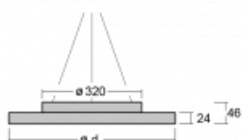

# Rundo 24

290-240I-10GGE/840, W +  
00-00334, W

Kruhová svítidla s hliníkovým profilem nabízíme o výšce 24 mm. Svítidla Rundo24 vynikají výborným měrným výkonem až 145 lm/W a dokáží dodat prostoru lehkost a působivost. Svítidla jsou závěsná či odsazená, s přímým nebo přímo-nepřímým vyzařováním, které vytváří zajímavý efekt světelné aury. Kruhové svítidlo s opálovým difuzorem PMMA či mikroprismou se hodí do komerčních prostor i domácností. Svítidlo je možné vybavit pohybovým čidlem, čidlem denního osvětlení nebo technologií Bluetooth, která umožňuje snadné ovládání svítidla pomocí chytrého zařízení.

**Technický výkres**

Typ montáže	Závěsné
Typ vyzařování	Přímé
Tvar svítidla	Kruhové
Barva svítidla	Bílá
Materiál	Hliník
Životnost	L80/B20 50 000 hodin
Záruka	5 let
Popis svítidla	Svítidlo závěsné
Rozměry	ø 410 mm × 24 mm
Světelný zdroj	LED MODUL
Druh optiky	Mikroprisma
Světelný tok*	2570 lm
Teplota chromatičnosti	4000 K studená bílá
Měrný výkon	141 lm/W
MacAdam zdroje	3
Index podání barev	80
UGR max. X=4H Y=8H, ρ=70,50,20	21
Příkon svítidla*	18.2 W
Zapojení svítidla	ON/OFF
Elektrické napětí	220-240V
Frekvence	50/60Hz