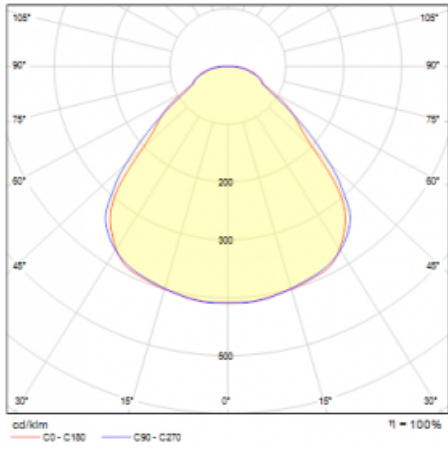

Rozměry	ø 410 mm × 24 mm
Světelný zdroj	LED MODUL

Druh optiky	Mikroprisma
-------------	-------------

Světelný tok*	1460 lm
---------------	---------

Teplota chromatičnosti	4000 K studená bílá
------------------------	---------------------

Měrný výkon	146 lm/W
-------------	----------

MacAdam zdroje	3
----------------	---

Index podání barev	80
--------------------	----

UGR max. X=4H Y=8H, ρ=70,50,20	18.9
-----------------------------------	------

*±10 %

Křivka

Ke stažení[Montážní návod](#)[Fotografie](#)