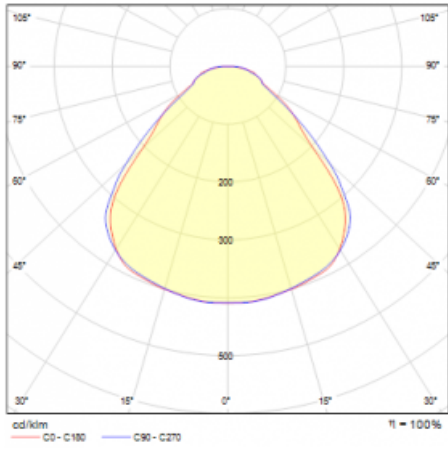

Rozměry \varnothing 410 mm × 24 mm

Světelný zdroj LED MODUL

Druh optiky Mikroprisma

Světelný tok* 1460 lm

Teplota chromatičnosti 3000 K teplá bílá

Měrný výkon 139 lm/W

MacAdam zdroje 3

Index podání barev 80

UGR max. X=4H 18.9
Y=8H, $\rho=70,50,20$

Příkon svítidla* 10.5 W

Zapojení svítidla ON/OFF

Elektrické napětí 220-240V

Frekvence 50/60Hz

 **CE** IP 40

* ± 10 %

Křivka