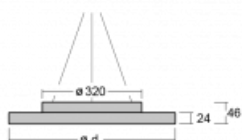

Svítidlo

Rundo 24

290-240I-10GED/840, W +
00-00334, W

Kruhová svítidla s hliníkovým profilem nabízíme o výšce 24 mm. Svítidla Rundo24 vynikají výborným měrným výkonem až 145 lm/W a dokáží dodat prostoru lehkost a působivost. Svítidla jsou závěsná či odsazená, s přímým nebo přímo-nepřímým vyzařováním, které vytváří zajímavý efekt světelné aury. Kruhové svítidlo s opálovým difuzorem PMMA či mikroprismou se hodí do komerčních prostor i domácností. Svítidlo je možné vybavit pohybovým čidlem, čidlem denního osvětlení nebo technologií Bluetooth, která umožňuje snadné ovládání svítidla pomocí chytrého zařízení.

Technický výkres

Typ montáže	Závěsné
Typ vyzařování	Přímé
Tvar svítidla	Kruhové
Barva svítidla	Bílá
Materiál	Hliník
Životnost	L80/B20 50 000 hodin
Záruka	5 let
Popis svítidla	Svítidlo závěsné
Rozměry	ø 410 mm × 24 mm
Světelný zdroj	LED MODUL
Druh optiky	Mikroprisma
Světelný tok*	1460 lm
Teplota chromatičnosti	4000 K studená bílá
Měrný výkon	146 lm/W
MacAdam zdroje	3
Index podání barev	80
UGR max. X=4H Y=8H, ρ=70,50,20	18.9
Příkon svítidla*	10 W
Zapojení svítidla	DALI
Elektrické napětí	220-240V
Frekvence	50/60Hz