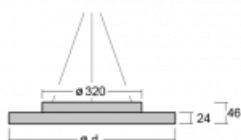

Svítidlo

Rundo 24

290-240I-10GED/840, B +
00-00334, B

Kruhová svítidla s hliníkovým profilem nabízíme o výšce 24 mm. Svítidla Rundo24 vynikají výborným měrným výkonem až 145 lm/W a dokáží dodat prostoru lehkost a působivost. Svítidla jsou závěsná či odsazená, s přímým nebo přímo-nepřímým vyzařováním, které vytváří zajímavý efekt světelné aury. Kruhové svítidlo s opálovým difuzorem PMMA či mikroprismou se hodí do komerčních prostor i domácností. Svítidlo je možné vybavit pohybovým čidlem, čidlem denního osvětlení nebo technologií Bluetooth, která umožňuje snadné ovládání svítidla pomocí chytrého zařízení.

Technický výkres

Typ montáže	Závěsné
Typ vyzařování	Přímé
Tvar svítidla	Kruhové
Barva svítidla	Černá
Materiál	Hliník
Životnost	L80/B20 50 000 hodin
Záruka	5 let
Popis svítidla	Svítidlo závěsné

Rozměry	ø 410 mm × 24 mm
Světelný zdroj	LED MODUL

Druh optiky	Mikroprisma
-------------	-------------

Světelný tok*	1460 lm
---------------	---------

Teplota chromatičnosti	4000 K studená bílá
------------------------	---------------------

Měrný výkon	146 lm/W
-------------	----------