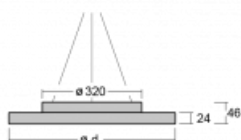

# Rundo 24

290-240I-10GED/830, S +  
00-00334, S

Kruhová svítidla s hliníkovým profilem nabízíme o výšce 24 mm. Svítidla Rundo24 vynikají výborným měrným výkonem až 145 lm/W a dokáží dodat prostoru lehkost a působivost. Svítidla jsou závěsná či odsazená, s přímým nebo přímo-nepřímým vyzařováním, které vytváří zajímavý efekt světelné aury. Kruhové svítidlo s opálovým difuzorem PMMA či mikroprismou se hodí do komerčních prostor i domácností. Svítidlo je možné vybavit pohybovým čidlem, čidlem denního osvětlení nebo technologií Bluetooth, která umožňuje snadné ovládání svítidla pomocí chytrého zařízení.

**Technický výkres**

Typ montáže	Závěsné
Typ vyzařování	Přímé
Tvar svítidla	Kruhové
Barva svítidla	Stříbrná
Materiál	Hliník
Životnost	L80/B20 50 000 hodin
Záruka	5 let
Popis svítidla	Svítidlo závěsné
Rozměry	ø 410 mm × 24 mm
Hmotnost	3.2 kg
Světelný zdroj	LED MODUL
Druh optiky	Mikroprisma
Světelný tok*	1460 lm
Teplota chromatičnosti	3000 K teplá bílá
Měrný výkon	139 lm/W
MacAdam zdroje	3
Index podání barev	80
UGR max. X=4H Y=8H, ρ=70,50,20	18.9
Příkon svítidla*	10.5 W
Zapojení svítidla	DALI
Elektrické napětí	220-240V
Frekvence	50/60Hz