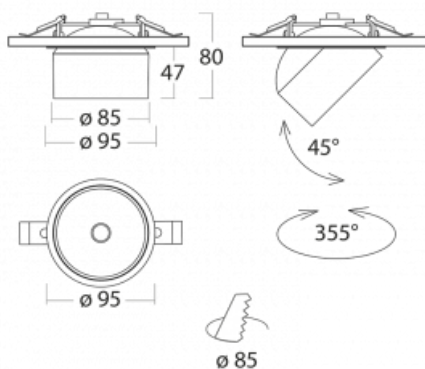

# Shift

26-100W-10GGV/M/840, W +  
00-00151M3

Designér Kryštof Nosál navrhl svítidlo s nepřekonatelnou variabilitou. Rodina samostatných svítidel Shift navíc umožňuje všechny způsoby umístění v prostoru. Můžete vybírat mezi polovestavnou, přisazenou i závěsnou variantou. Bodové LED svítidlo tvoří 1, 2, 3 nebo 5 světelných zdrojů, kterými lze v ose těla svítidla pohybovat, naklápět až o 45° a otáčet až o 355°. Svítidlo má 4 vyzařovací úhly 15°, 25°, 36°, 60°.

## Technický výkres

Typ montáže	Vestavné
Typ vyzařování	Přímé
Tvar svítidla	Kruhové
Barva svítidla	Bílá
Materiál	Hliník
Životnost	L80/B20 50 000 hodin
Záruka	60 měsíců
Popis svítidla	Svítidlo polovestavné
Rozměry	ø 95 mm × 50 mm
Světelný zdroj	LED MODUL
Světelný tok*	1300 lm ± 10 %
Teplota chromatičnosti	4000 K studená bílá
Měrný výkon	135 lm/W
MacAdam zdroje	3
Index podání barev	90
Vyzařovací úhel	52°
Příkon svítidla	9.6 W ± 10 %
Zapojení svítidla	Elektronický předřadník nestmívatelný s 3h nouzí
Elektrické napětí	220-240V
Frekvence	50/60Hz