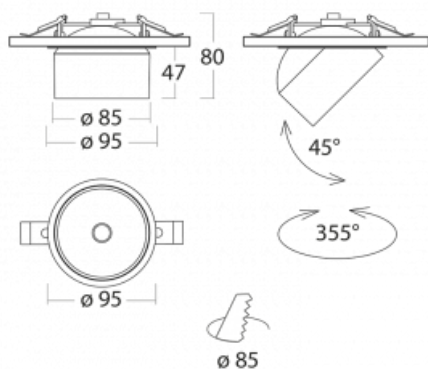

Svítidlo

Shift

26-100W-10GGV/M/830, W +
00-00152M

Designér Kryštof Nosál navrhl svítidlo s nepřekonatelnou variabilitou. Rodina samostatných svítidel Shift navíc umožňuje všechny způsoby umístění v prostoru. Můžete vybírat mezi polovestavnou, přisazenou i závěsnou variantou. Bodové LED svítidlo tvoří 1, 2, 3 nebo 5 světelných zdrojů, kterými lze v ose těla svítidla pohybovat, naklápět až o 45° a otáčet až o 355°. Svítidlo má 4 vyzařovací úhly 15°, 25°, 36°, 60°.

Design Kryštof Nosál

Technický výkres

Typ montáže	Vestavné
Typ vyzařování	Přímé
Tvar svítidla	Kruhové
Barva svítidla	Bílá
Materiál	Hliník
Životnost	L80/B20 50 000 hodin
Záruka	5 let
Popis svítidla	Svítidlo polovestavné
Rozměry	ø 95 mm × 50 mm
Světelný zdroj	LED MODUL
Druh optiky	Velmi široký vyzařovací úhel
Světelný tok*	1770 lm
Teplota chromatičnosti	3000 K teplá bílá
Měrný výkon	98 lm/W
MacAdam zdroje	3
Index podání barev	90
Vyzařovací úhel	52°
Příkon svítidla*	18 W
Zapojení svítidla	ON/OFF + 1h nouze
Elektrické napětí	220-240V
Frekvence	50/60Hz