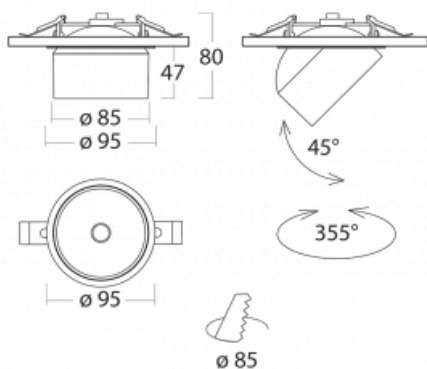

Svítidlo

Shift

26-100W-10GGV/M/830, W +
00-00151M3

Designér Kryštof Nosál navrhl svítidlo s nepřekonatelnou variabilitou. Rodina samostatných svítidel Shift navíc umožňuje všechny způsoby umístění v prostoru. Můžete vybírat mezi polovestavnou, přisazenou i závěsnou variantou. Bodové LED svítidlo tvoří 1, 2, 3 nebo 5 světelných zdrojů, kterými lze v ose těla svítidla pohybovat, naklápět až o 45° a otáčet až o 355°. Svítidlo má 4 vyzařovací úhly 15°, 25°, 36°, 60°.

Design Kryštof Nosál

Technický výkres

Typ montáže	Vestavné
Typ vyzařování	Přímé
Tvar svítidla	Kruhové
Barva svítidla	Bílá
Materiál	Hliník
Životnost	L80/B20 50 000 hodin
Záruka	5 let
Popis svítidla	Svítidlo polovestavné
Rozměry	ø 95 mm × 50 mm
Světelný zdroj	LED MODUL
Druh optiky	Velmi široký vyzařovací úhel
Světelný tok*	1240 lm
Teplota chromatičnosti	3000 K teplá bílá
Měrný výkon	129 lm/W
MacAdam zdroje	3
Index podání barev	90
Vyzařovací úhel	52°
Příkon svítidla*	9.6 W
Zapojení svítidla	ON/OFF + 3h nouze
Elektrické napětí	220-240V
Frekvence	50/60Hz