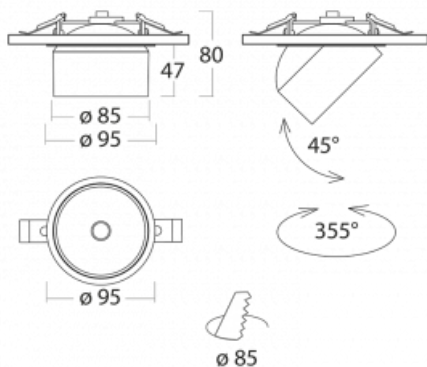

# Shift

26-100W-10GGV/M/830, S +  
00-00152M

Designér Kryštof Nosál navrhl svítidlo s nepřekonatelnou variabilitou. Rodina samostatných svítidel Shift navíc umožňuje všechny způsoby umístění v prostoru. Můžete vybírat mezi polovestavnou, přisazenou i závěsnou variantou. Bodové LED svítidlo tvoří 1, 2, 3 nebo 5 světelných zdrojů, kterými lze v ose těla svítidla pohybovat, naklápět až o 45° a otáčet až o 355°. Svítidlo má 4 vyzařovací úhly 15°, 25°, 36°, 60°.

## Technický výkres

Typ montáže	Vestavné
Typ vyzařování	Přímé
Tvar svítidla	Kruhové
Barva svítidla	Stříbrná
Materiál	Hliník
Životnost	L80/B20 50 000 hodin
Záruka	5 let
Popis svítidla	Svítidlo polovestavné
Rozměry	ø 95 mm × 50 mm
Světelný zdroj	LED MODUL
Druh optiky	Velmi široký vyzařovací úhel
Světelný tok*	1770 lm
Teplota chromatičnosti	3000 K teplá bílá
Měrný výkon	98 lm/W
MacAdam zdroje	3
Index podání barev	90
Vyzařovací úhel	52°
Příkon svítidla*	18 W
Zapojení svítidla	ON/OFF + 1h nouze
Elektrické napětí	220-240V
Frekvence	50/60Hz