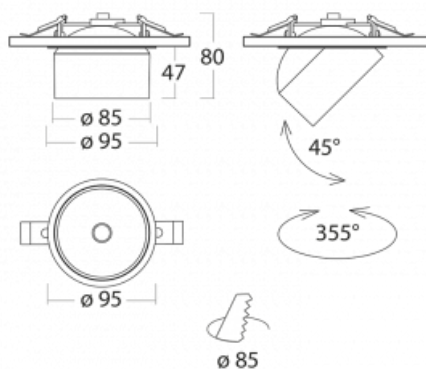

# Shift

26-100W-10GGV/M/830, S+  
00-00152M3

Designér Kryštof Nosál navrhl svítidlo s nepřekonatelnou variabilitou. Rodina samostatných svítidel Shift navíc umožňuje všechny způsoby umístění v prostoru. Můžete vybírat mezi polovestavnou, přisazenou i závěsnou variantou. Bodové LED svítidlo tvoří 1, 2, 3 nebo 5 světelných zdrojů, kterými lze v ose těla svítidla pohybovat, naklápět až o 45° a otáčet až o 355°. Svítidlo má 4 vyzařovací úhly 15°, 25°, 36°, 60°.

## Technický výkres

Typ montáže	Vestavné
Typ vyzařování	Přímé
Tvar svítidla	Kruhové
Barva svítidla	Stříbrná
Materiál	Hliník
Životnost	L80/B20 50 000 hodin
Záruka	5 let
Popis svítidla	Svítidlo polovestavné
Rozměry	ø 95 mm × 50 mm
Světelný zdroj	LED MODUL
Druh optiky	Velmi široký vyzařovací úhel
Světelný tok*	1770 lm
Teplota chromatičnosti	3000 K teplá bílá
Měrný výkon	98 lm/W
MacAdam zdroje	3
Index podání barev	90
Vyzařovací úhel	52°
Příkon svítidla*	18 W
Zapojení svítidla	ON/OFF + 3h nouze
Elektrické napětí	220-240V
Frekvence	50/60Hz