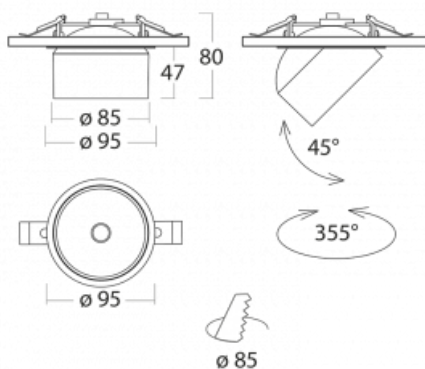

Svítidlo

Shift

26-100W-10GGV/M/830, S +
00-00151M3

Designér Kryštof Nosál navrhl svítidlo s nepřekonatelnou variabilitou. Rodina samostatných svítidel Shift navíc umožňuje všechny způsoby umístění v prostoru. Můžete vybírat mezi polovestavnou, přisazenou i závěsnou variantou. Bodové LED svítidlo tvoří 1, 2, 3 nebo 5 světelných zdrojů, kterými lze v ose těla svítidla pohybovat, naklápět až o 45° a otáčet až o 355°. Svítidlo má 4 vyzařovací úhly 15°, 25°, 36°, 60°.

Design Kryštof Nosál

Technický výkres

Typ montáže	Vestavné
Typ vyzařování	Přímé
Tvar svítidla	Kruhové
Barva svítidla	Stříbrná
Materiál	Hliník
Životnost	L80/B20 50 000 hodin
Záruka	5 let
Popis svítidla	Svítidlo polovestavné
Rozměry	ø 95 mm × 50 mm
Světelný zdroj	LED MODUL
Druh optiky	Velmi široký vyzařovací úhel
Světelný tok*	1240 lm
Teplota chromatičnosti	3000 K teplá bílá
Měrný výkon	129 lm/W
MacAdam zdroje	3
Index podání barev	90
Vyzařovací úhel	52°
Příkon svítidla*	9.6 W
Zapojení svítidla	ON/OFF + 3h nouze
Elektrické napětí	220-240V
Frekvence	50/60Hz