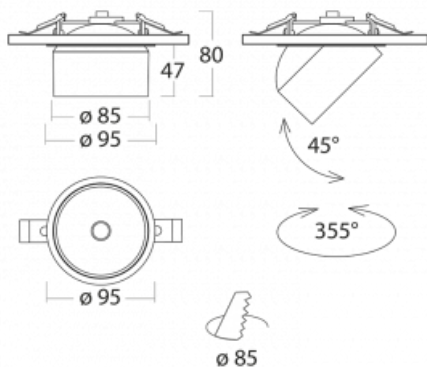

Svítidlo

Shift

26-100W-10GGV/840, W +
00-00155DI

Designér Kryštof Nosál navrhl svítidlo s nepřekonatelnou variabilitou. Rodina samostatných svítidel Shift navíc umožňuje všechny způsoby umístění v prostoru. Můžete vybírat mezi polovestavnou, přisazenou i závěsnou variantou. Bodové LED svítidlo tvoří 1, 2, 3 nebo 5 světelných zdrojů, kterými lze v ose těla svítidla pohybovat, naklápět až o 45° a otáčet až o 355°. Svítidlo má 4 vyzařovací úhly 15°, 25°, 36°, 60°.

Design Kryštof Nosál

Technický výkres

Typ montáže	Vestavné
Typ vyzařování	Přímé
Tvar svítidla	Kruhové
Barva svítidla	Bílá
Materiál	Hliník
Životnost	L80/B20 50 000 hodin
Záruka	60 měsíců
Popis svítidla	Svítidlo polovestavné
Rozměry	ø 95 mm × 50 mm
Světelný zdroj	LED MODUL
Druh optiky	Velmi široký vyzařovací úhel
Světelný tok*	1850 lm ± 10 %
Teplota chromatičnosti	4000 K studená bílá
Měrný výkon	76 lm/W
MacAdam zdroje	3
Index podání barev	90
Vyzařovací úhel	52°
Příkon svítidla	24.5 W ± 10 %
Zapojení svítidla	Stmívatelné DALI, multiwatt
Elektrické napětí	220-240V
Frekvence	50/60Hz