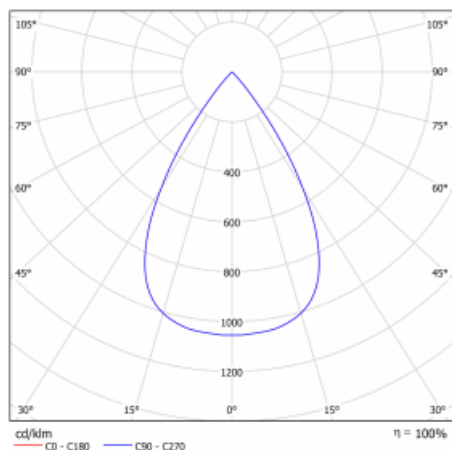

Svítidlo

Shift

26-100W-10GGV/840, S +
00-00155DI

Designér Kryštof Nosál navrhl svítidlo s neprekonatelnou variabilitou. Rodina samostatných svítidel Shift navíc umožňuje všechny způsoby umístění v prostoru. Můžete vybírat mezi polovestavnou, přisazenou i závěsnou variantou. Bodové LED svítidlo tvoří 1, 2, 3 nebo 5 světelných zdrojů, kterými lze v ose těla svítidla pohybovat, naklápět až o 45° a otáčet až o 355°. Svítidlo má 4 vyzařovací úhly 15°, 25°, 36°, 60°.

Design Kryštof Nosál

Křivka

Typ montáže	Vestavné
Typ vyzařování	Přímé
Tvar svítidla	Kruhové
Barva svítidla	Stříbrná
Materiál	Hliník
Životnost	L80/B20 50 000 hodin
Záruka	60 měsíců
Popis svítidla	Svítidlo polovestavné
Rozměry	ø 95 mm × 50 mm
Světelný zdroj	LED MODUL
Druh optiky	Velmi široký vyzařovací úhel
Světelný tok*	1850 lm ± 10 %
Teplota chromatičnosti	4000 K studená bílá
Měrný výkon	76 lm/W
MacAdam zdroje	3
Index podání barev	90
Vyzařovací úhel	52°
Příkon svítidla	24.5 W ± 10 %
Zapojení svítidla	Stmívatelné DALI, multiwatt
Elektrické napětí	220-240V
Frekvence	50/60Hz