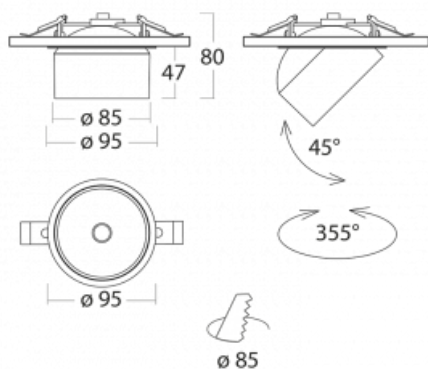

Svítidlo

Shift

26-100W-10GGV/840, S +
00-00151E

Designér Kryštof Nosál navrhl svítidlo s neprekonatelnou variabilitou. Rodina samostatných svítidel Shift navíc umožňuje všechny způsoby umístění v prostoru. Můžete vybírat mezi polovestavnou, přisazenou i závěsnou variantou. Bodové LED svítidlo tvoří 1, 2, 3 nebo 5 světelných zdrojů, kterými lze v ose těla svítidla pohybovat, naklápět až o 45° a otáčet až o 355°. Svítidlo má 4 vyzařovací úhly 15°, 25°, 36°, 60°.

Design Kryštof Nosál

Technický výkres

Typ montáže	Vestavné
Typ vyzařování	Přímé
Tvar svítidla	Kruhové
Barva svítidla	Stříbrná
Materiál	Hliník
Životnost	L80/B20 50 000 hodin
Záruka	60 měsíců
Popis svítidla	Svítidlo polovestavné
Rozměry	ø 95 mm × 50 mm
Světelný zdroj	LED MODUL
Druh optiky	Velmi široký vyzařovací úhel
Světelný tok*	1300 lm ± 10 %
Teplota chromatičnosti	4000 K studená bílá
Měrný výkon	135 lm/W
MacAdam zdroje	3
Index podání barev	90
Vyzařovací úhel	52°
Příkon svítidla	9.6 W ± 10 %
Zapojení svítidla	Předřadník nestmívatelný
Elektrické napětí	220-240V
Frekvence	50/60Hz