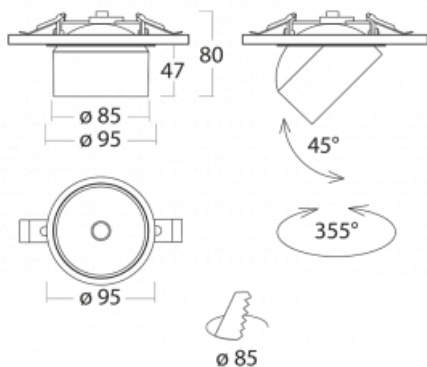

# Shift

26-100W-10GGV/840, S +  
00-00151E

Designér Kryštof Nosál navrhl svítidlo s nepřekonatelnou variabilitou. Rodina samostatných svítidel Shift navíc umožňuje všechny způsoby umístění v prostoru. Můžete vybírat mezi polovestavnou, přisazenou i závěsnou variantou. Bodové LED svítidlo tvoří 1, 2, 3 nebo 5 světelných zdrojů, kterými lze v ose těla svítidla pohybovat, naklápět až o 45° a otáčet až o 355°. Svítidlo má 4 vyzařovací úhly 15°, 25°, 36°, 60°.

## Technický výkres

Typ montáže	Vestavné
Typ vyzařování	Přímé
Tvar svítidla	Kruhové
Barva svítidla	Stříbrná
Materiál	Hliník
Životnost	L80/B20 50 000 hodin
Záruka	5 let
Popis svítidla	Svítidlo polovestavné
Rozměry	ø 95 mm × 50 mm
Světelný zdroj	LED MODUL
Druh optiky	Velmi široký vyzařovací úhel
Světelný tok*	1300 lm
Teplota chromatičnosti	4000 K studená bílá
Měrný výkon	135 lm/W
MacAdam zdroje	3
Index podání barev	90
Vyzařovací úhel	52°
Příkon svítidla*	9.6 W
Zapojení svítidla	ON/OFF
Elektrické napětí	220-240V
Frekvence	50/60Hz