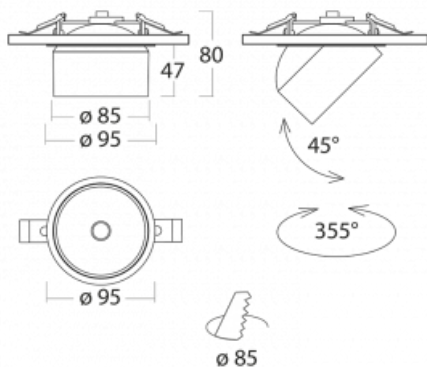

Svítidlo

Shift

26-100W-10GGV/830, W +
00-00153EI

Designér Kryštof Nosál navrhl svítidlo s nepřekonatelnou variabilitou. Rodina samostatných svítidel Shift navíc umožňuje všechny způsoby umístění v prostoru. Můžete vybírat mezi polovestavnou, přisazenou i závěsnou variantou. Bodové LED svítidlo tvoří 1, 2, 3 nebo 5 světelných zdrojů, kterými lze v ose těla svítidla pohybovat, naklápět až o 45° a otáčet až o 355°. Svítidlo má 4 vyzařovací úhly 15°, 25°, 36°, 60°.

Design Kryštof Nosál

Technický výkres

Typ montáže	Vestavné
Typ vyzařování	Přímé
Tvar svítidla	Kruhové
Barva svítidla	Bílá
Materiál	Hliník
Životnost	L80/B20 50 000 hodin
Záruka	5 let
Popis svítidla	Svítidlo polovestavné
Rozměry	ø 95 mm × 50 mm
Světelný zdroj	LED MODUL
Druh optiky	Velmi široký vyzařovací úhel
Světelný tok*	1770 lm
Teplota chromatičnosti	3000 K teplá bílá
Měrný výkon	72 lm/W
MacAdam zdroje	3
Index podání barev	90
Vyzařovací úhel	52°
Příkon svítidla*	24.5 W
Zapojení svítidla	ON/OFF multiwatt
Elektrické napětí	220-240V
Frekvence	50/60Hz