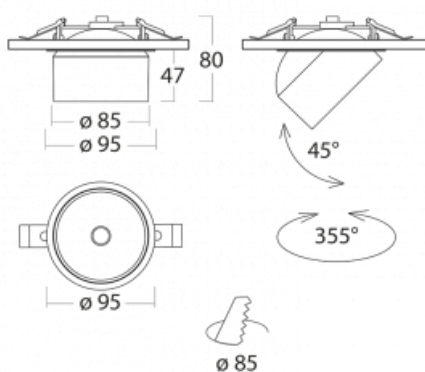

# Shift

26-100U-10GGV/M/840, S +  
00-00152M

Designér Kryštof Nosál navrhl svítidlo s neprekonatelnou variabilitou. Rodina samostatných svítidel Shift navíc umožňuje všechny způsoby umístění v prostoru. Můžete vybírat mezi polovestavnou, přisazenou i závěsnou variantou. Bodové LED svítidlo tvoří 1, 2, 3 nebo 5 světelných zdrojů, kterými lze v ose těla svítidla pohybovat, naklápět až o 45° a otáčet až o 355°. Svítidlo má 4 vyzařovací úhly 15°, 25°, 36°, 60°.

## Technický výkres

Typ montáže	Vestavné
Typ vyzařování	Přímé
Tvar svítidla	Kruhové
Barva svítidla	Stříbrná
Materiál	Hliník
Životnost	L80/B20 50 000 hodin
Záruka	60 měsíců
Popis svítidla	Svítidlo polovestavné
Rozměry	$\varnothing 95 \text{ mm} \times 50 \text{ mm}$
Světelný zdroj	LED MODUL
Druh optiky	Střední vyzařovací úhel - MEDIUM
Světelný tok*	1850 lm $\pm 10 \%$
Teplota chromatičnosti	4000 K studená bílá
Měrný výkon	103 lm/W
MacAdam zdroje	3
Index podání barev	90
Vyzařovací úhel	25°
Příkon svítidla	18 W $\pm 10 \%$
Zapojení svítidla	Elektronický předřadník nestmívatelný s 1h nouzí
Elektrické napětí	220-240V
Frekvence	50/60Hz