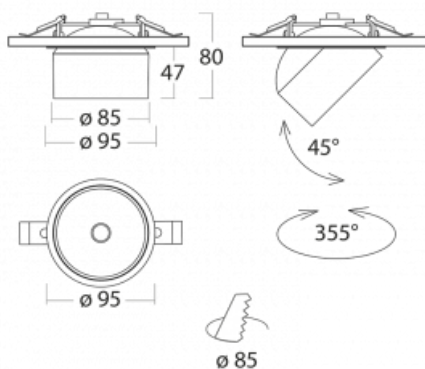

Svítidlo

Shift

26-100U-10GGV/M/830, W+
00-00152M3

Designér Kryštof Nosál navrhl svítidlo s nepřekonatelnou variabilitou. Rodina samostatných svítidel Shift navíc umožňuje všechny způsoby umístění v prostoru. Můžete vybírat mezi polovestavnou, přisazenou i závěsnou variantou. Bodové LED svítidlo tvoří 1, 2, 3 nebo 5 světelných zdrojů, kterými lze v ose těla svítidla pohybovat, naklápět až o 45° a otáčet až o 355°. Svítidlo má 4 vyzařovací úhly 15°, 25°, 36°, 60°.

Design Kryštof Nosál

Technický výkres

Typ montáže	Vestavné
Typ vyzařování	Přímé
Tvar svítidla	Kruhové
Barva svítidla	Bílá
Materiál	Hliník
Životnost	L80/B20 50 000 hodin
Záruka	5 let
Popis svítidla	Svítidlo polovestavné
Rozměry	ø 95 mm × 50 mm
Světelný zdroj	LED MODUL
Druh optiky	Střední vyzařovací úhel - MEDIUM
Světelný tok*	1760 lm
Teplota chromatičnosti	3000 K teplá bílá
Měrný výkon	98 lm/W
MacAdam zdroje	3
Index podání barev	90
Vyzařovací úhel	25°
Příkon svítidla*	18 W
Zapojení svítidla	ON/OFF + 3h nouze
Elektrické napětí	220-240V
Frekvence	50/60Hz