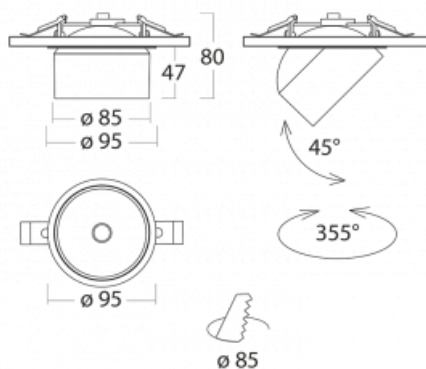

Svítidlo

Shift

26-100U-10GGV/M/830, W +
00-00151M3

Designér Kryštof Nosál navrhl svítidlo s nepřekonatelnou variabilitou. Rodina samostatných svítidel Shift navíc umožňuje všechny způsoby umístění v prostoru. Můžete vybírat mezi polovestavnou, přisazenou i závěsnou variantou. Bodové LED svítidlo tvoří 1, 2, 3 nebo 5 světelných zdrojů, kterými lze v ose těla svítidla pohybovat, naklápět až o 45° a otáčet až o 355°. Svítidlo má 4 vyzařovací úhly 15°, 25°, 36°, 60°.

Design Kryštof Nosál

Technický výkres

Typ montáže	Vestavné
Typ vyzařování	Přímé
Tvar svítidla	Kruhové
Barva svítidla	Bílá
Materiál	Hliník
Životnost	L80/B20 50 000 hodin
Záruka	5 let
Popis svítidla	Svítidlo polovestavné
Rozměry	ø 95 mm × 50 mm
Světelný zdroj	LED MODUL
Druh optiky	Střední vyzařovací úhel - MEDIUM
Světelný tok*	1040 lm
Teplota chromatičnosti	3000 K teplá bílá
Měrný výkon	108 lm/W
MacAdam zdroje	3
Index podání barev	90
Vyzařovací úhel	25°
Příkon svítidla*	9.6 W
Zapojení svítidla	ON/OFF + 3h nouze
Elektrické napětí	220-240V
Frekvence	50/60Hz