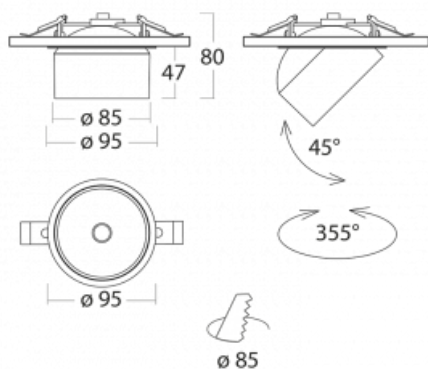

# Shift

**26-100U-10GGV/M/830, S +  
00-00152M**

Designér Kryštof Nosál navrhl svítidlo s nepřekonatelnou variabilitou. Rodina samostatných svítidel Shift navíc umožňuje všechny způsoby umístění v prostoru. Můžete vybírat mezi polovestavnou, přisazenou i závěsnou variantou. Bodové LED svítidlo tvoří 1, 2, 3 nebo 5 světelných zdrojů, kterými lze v ose těla svítidla pohybovat, naklápět až o 45° a otáčet až o 355°. Svítidlo má 4 vyzařovací úhly 15°, 25°, 36°, 60°.

Design Kryštof Nosál

**Technický výkres**

Typ montáže	Vestavné
Typ vyzařování	Přímé
Tvar svítidla	Kruhové
Barva svítidla	Stříbrná
Materiál	Hliník
Životnost	L80/B20 50 000 hodin
Záruka	5 let
Popis svítidla	Svítidlo polovestavné
Rozměry	ø 95 mm × 50 mm
Světelný zdroj	LED MODUL
Druh optiky	Střední vyzařovací úhel - MEDIUM
Světelný tok*	1770 lm
Teplota chromatičnosti	3000 K teplá bílá
Měrný výkon	98 lm/W
MacAdam zdroje	3
Index podání barev	90
Vyzařovací úhel	25°
Příkon svítidla*	18 W
Zapojení svítidla	ON/OFF + 1h nouze
Elektrické napětí	220-240V
Frekvence	50/60Hz