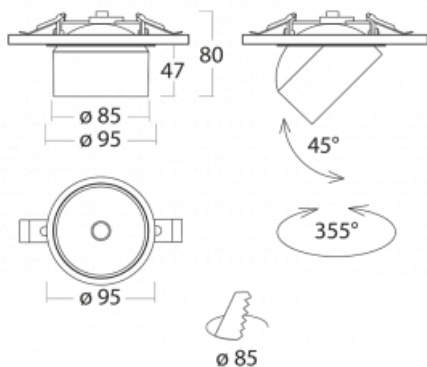

Svítidlo

Shift

26-100U-10GGV/M/830, S+
00-00152M3

Designér Kryštof Nosál navrhl svítidlo s nepřekonatelnou variabilitou. Rodina samostatných svítidel Shift navíc umožňuje všechny způsoby umístění v prostoru. Můžete vybírat mezi polovestavnou, přisazenou i závěsnou variantou. Bodové LED svítidlo tvoří 1, 2, 3 nebo 5 světelných zdrojů, kterými lze v ose těla svítidla pohybovat, naklápět až o 45° a otáčet až o 355°. Svítidlo má 4 vyzařovací úhly 15°, 25°, 36°, 60°.

Design Kryštof Nosál

Technický výkres

Typ montáže	Vestavné
Typ vyzařování	Přímé
Tvar svítidla	Kruhové
Barva svítidla	Stříbrná
Materiál	Hliník
Životnost	L80/B20 50 000 hodin
Záruka	60 měsíců
Popis svítidla	Svítidlo polovestavné
Rozměry	ø 95 mm × 50 mm
Světelný zdroj	LED MODUL
Druh optiky	Střední vyzařovací úhel - MEDIUM
Světelný tok*	1770 lm ± 10 %
Teplota chromatičnosti	3000 K teplá bílá
Měrný výkon	98 lm/W
MacAdam zdroje	3
Index podání barev	90
Vyzařovací úhel	25°
Příkon svítidla	18 W ± 10 %
Zapojení svítidla	Elektronický předřadník nestmívatelný s 3h nouzí
Elektrické napětí	220-240V
Frekvence	50/60Hz